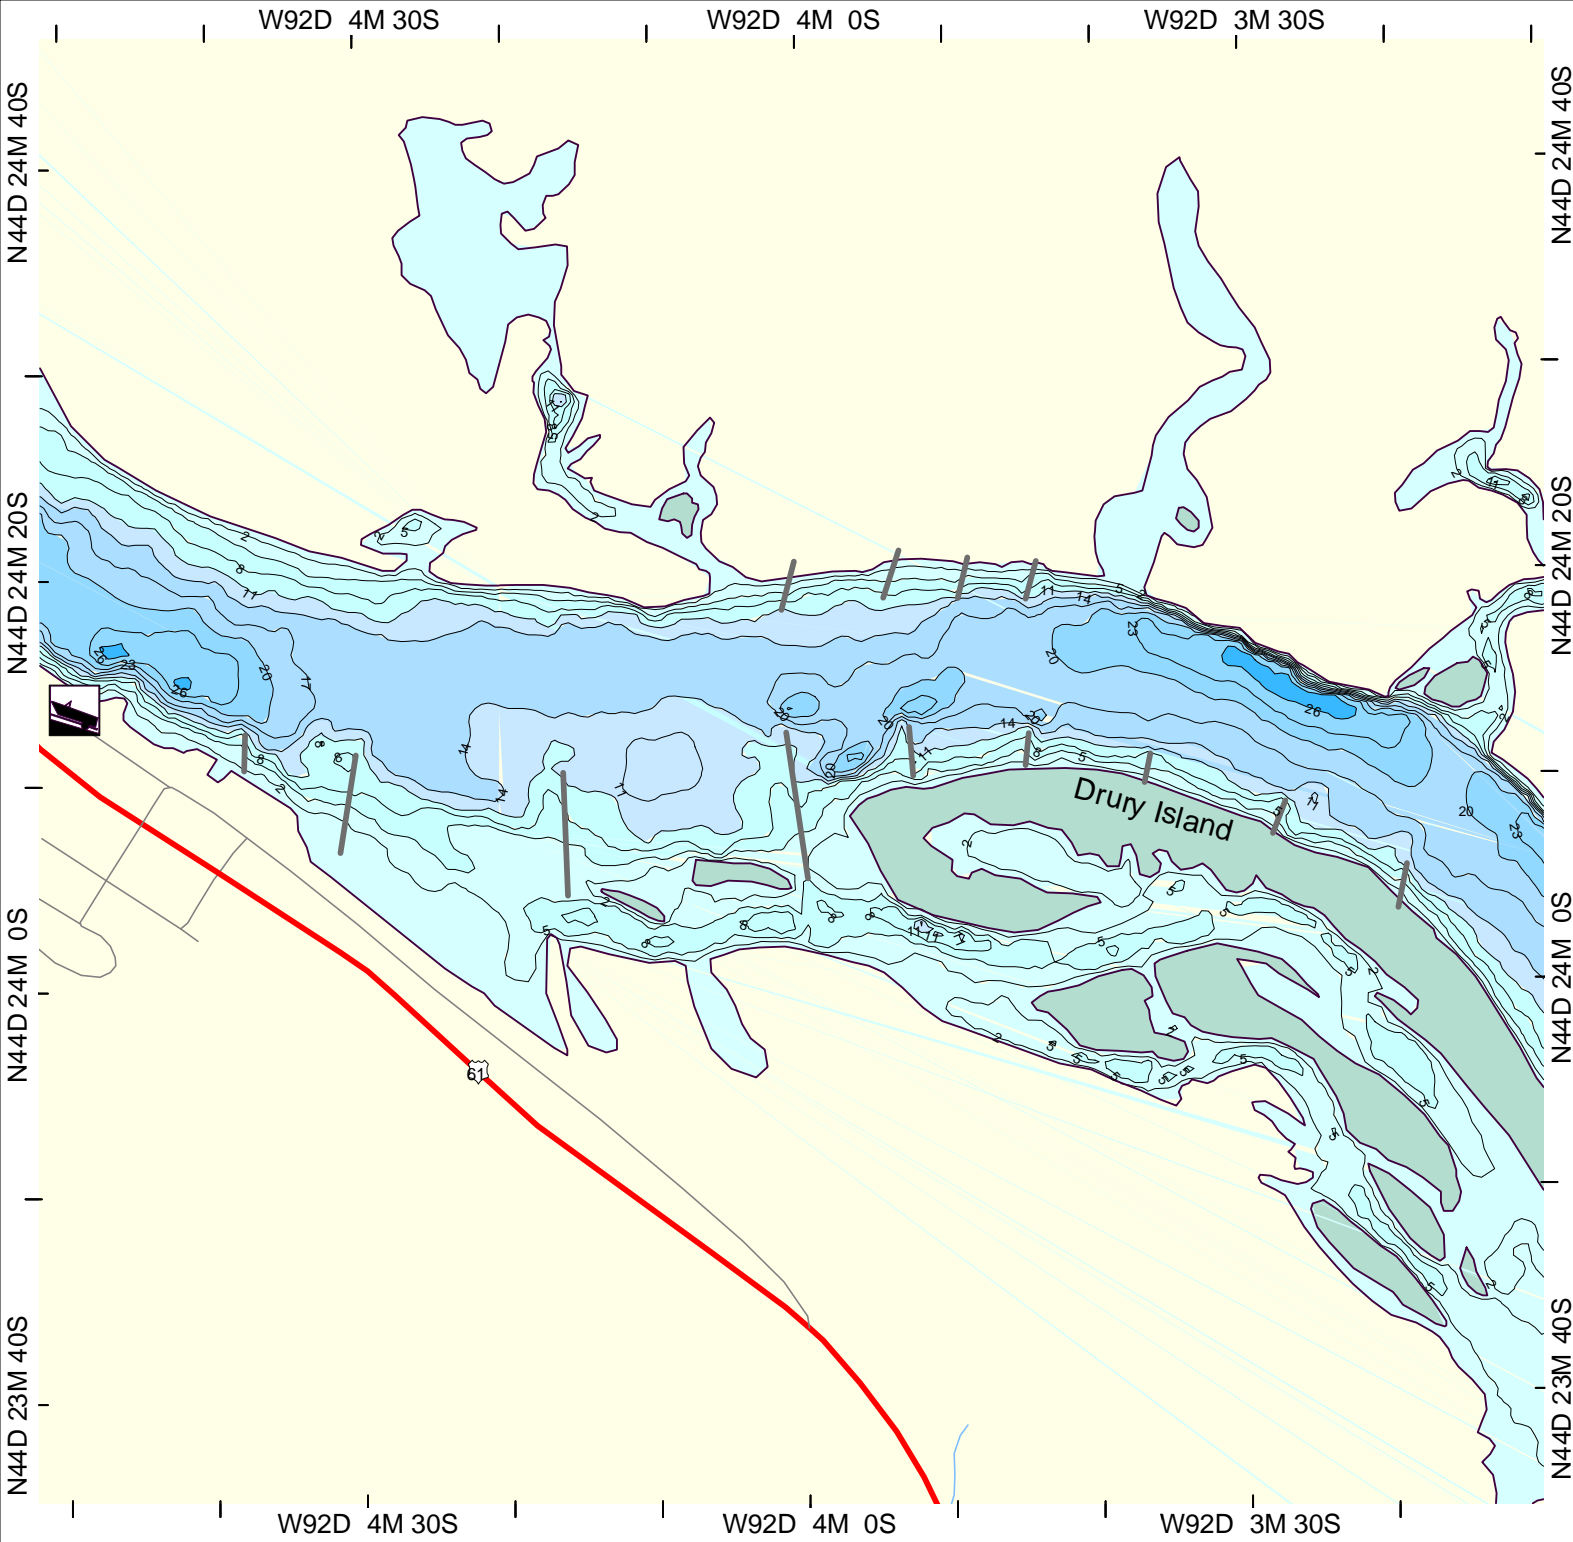

Mississippi Pool 4

0.6 mile