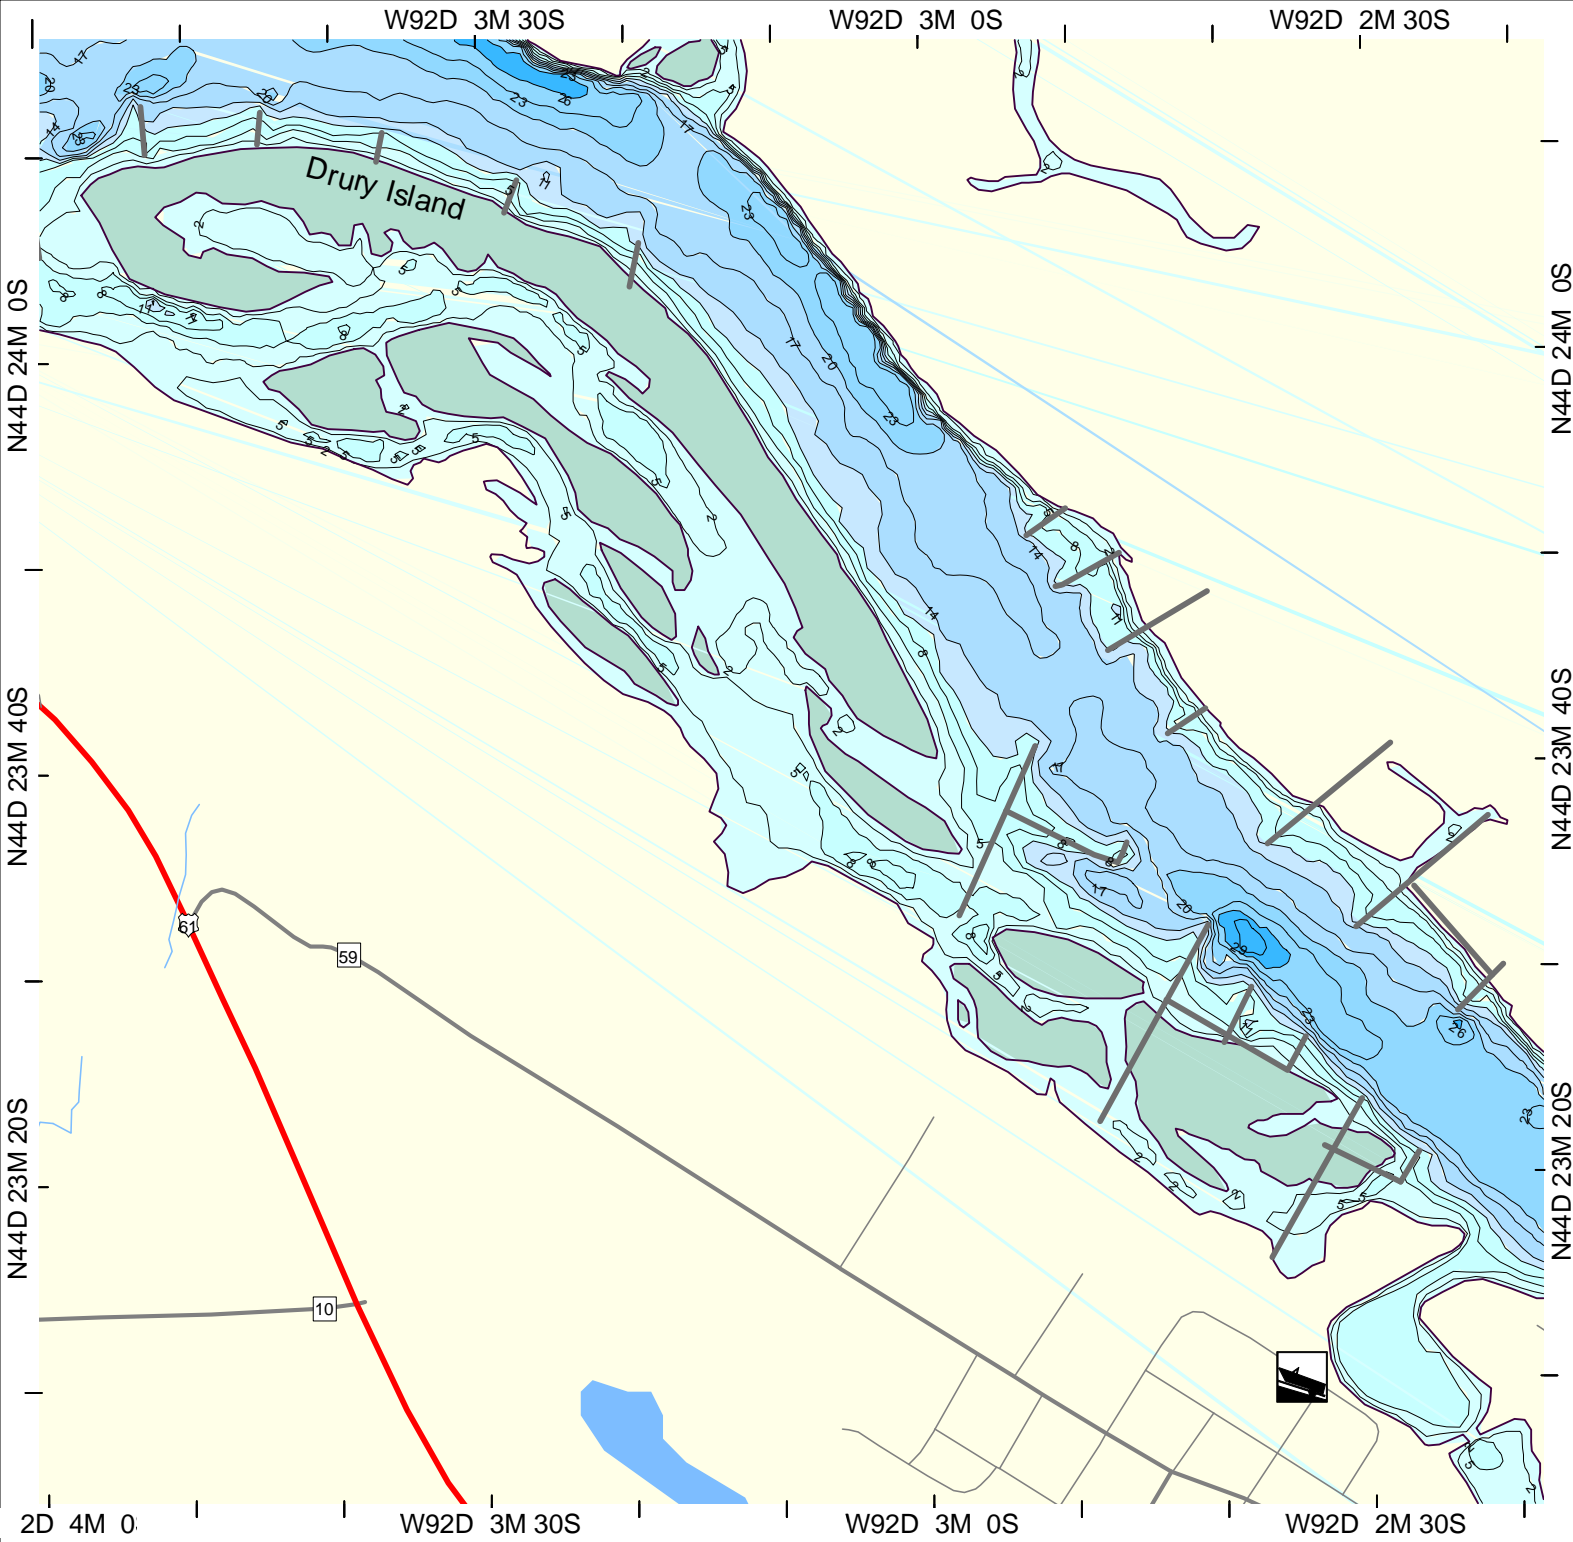

Mississippi Pool 4

0.6 mile