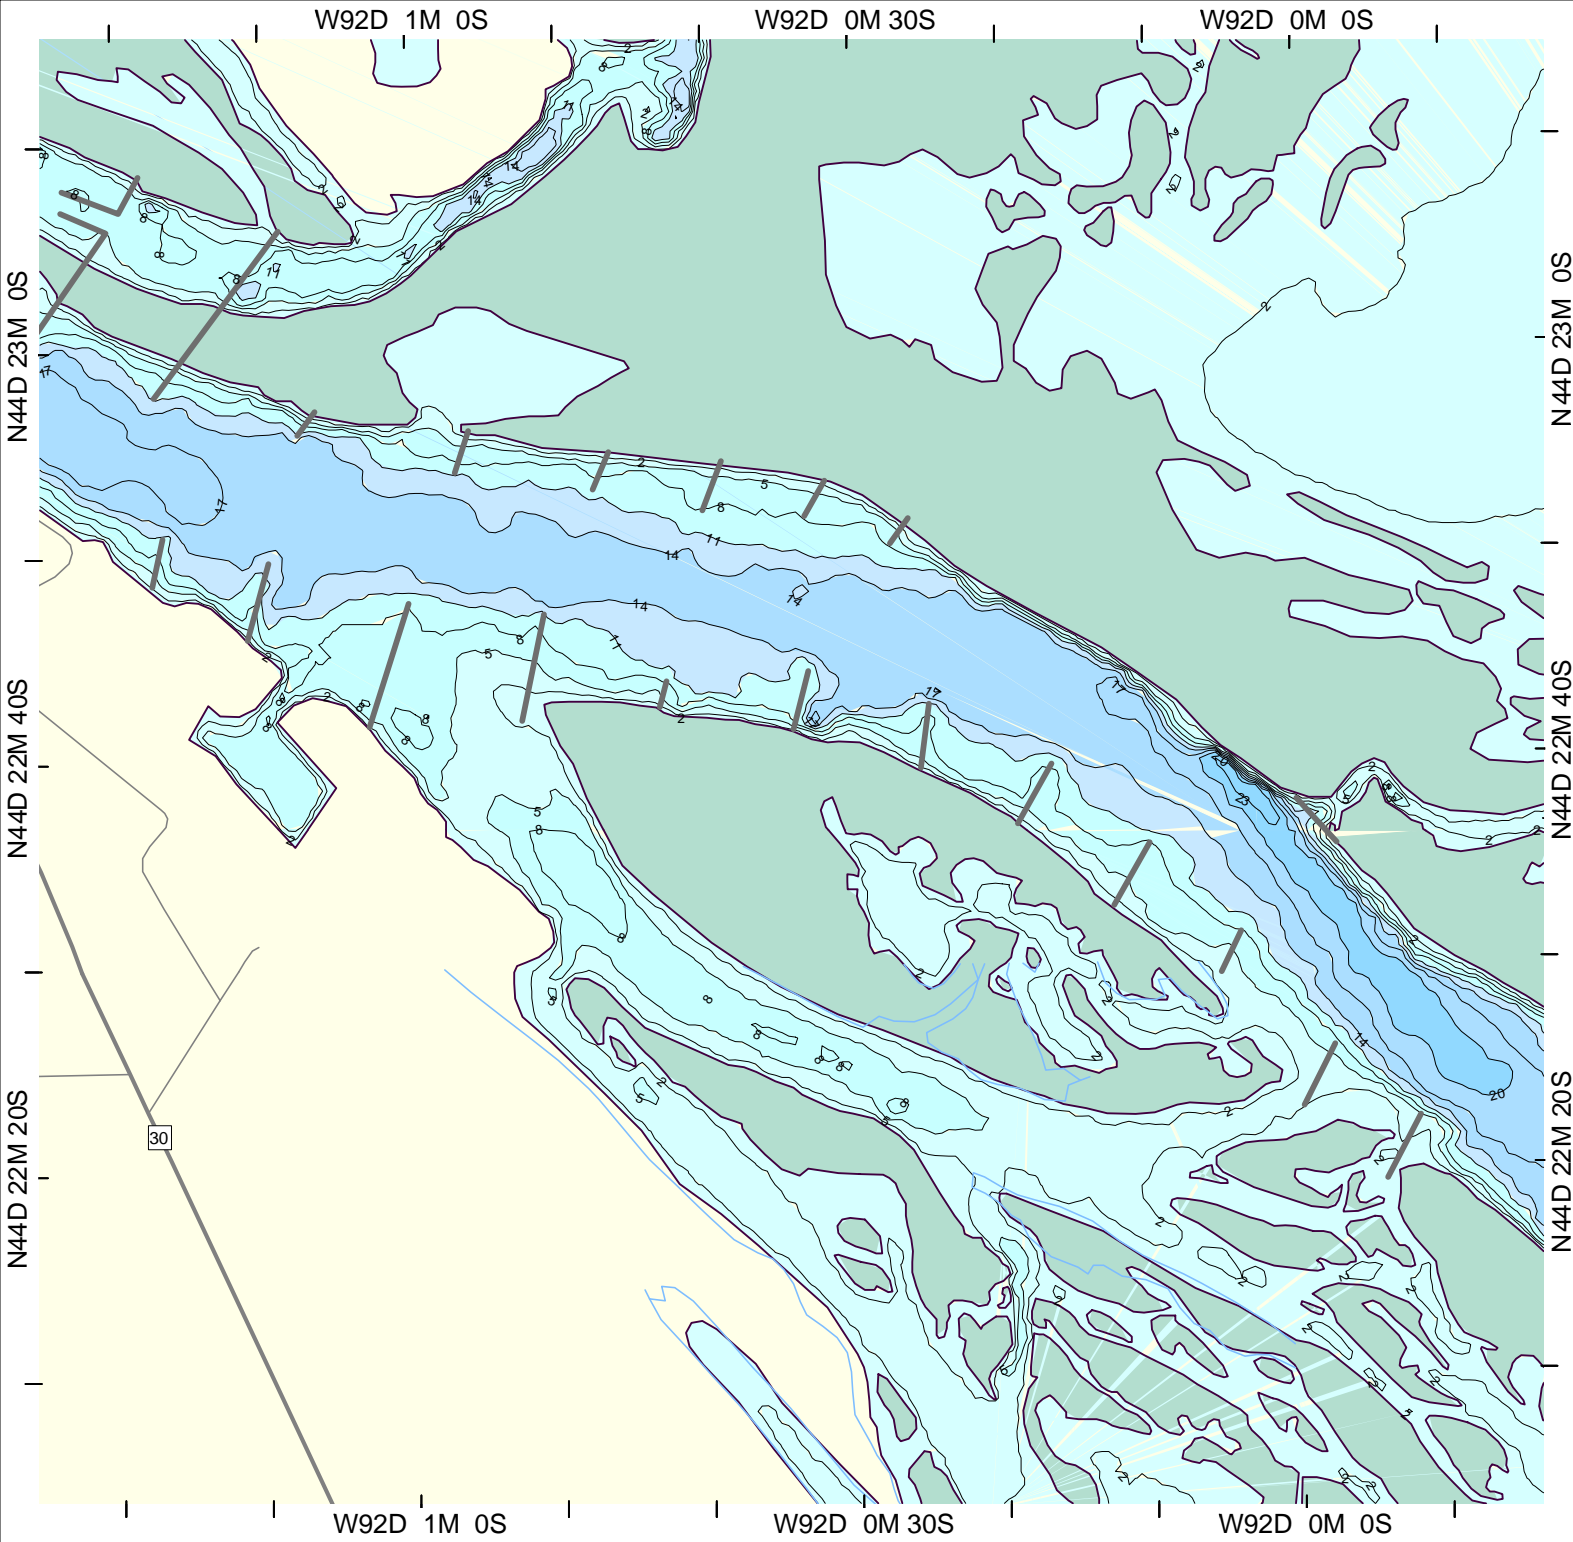

# Mississippi Pool 4

0.6 mile